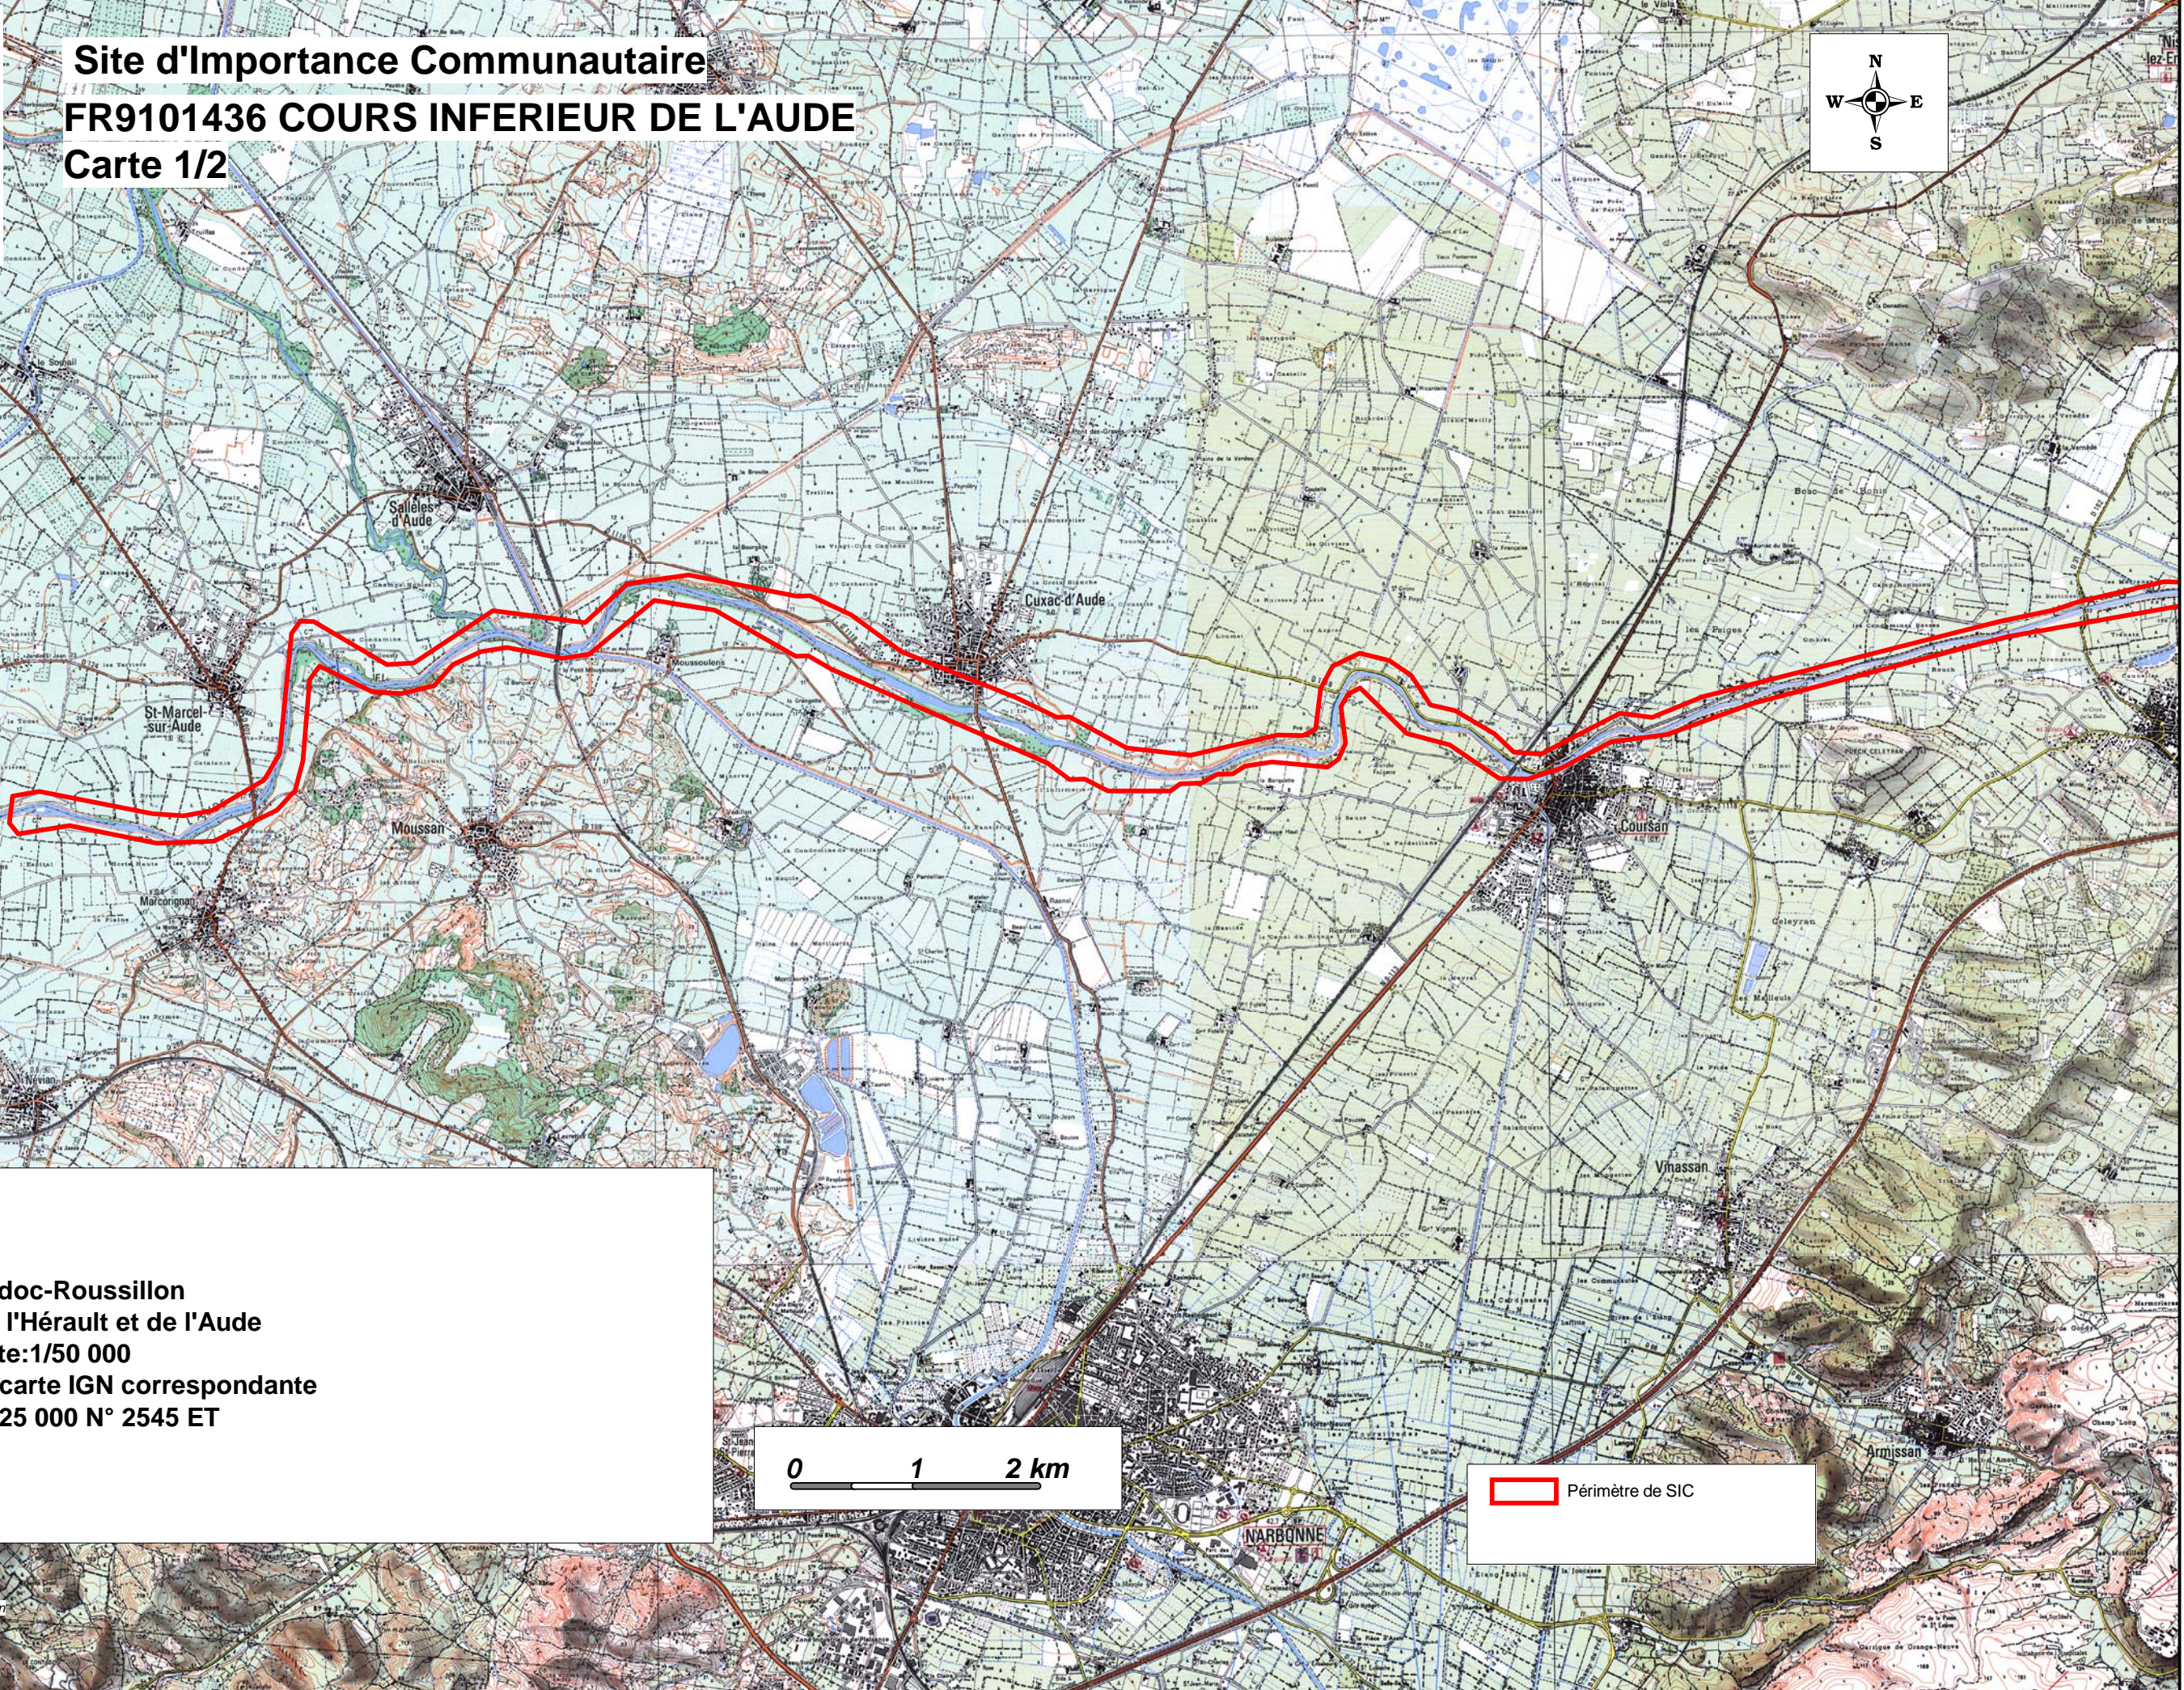

58 avenue Marie de Montpellier
CS 79034
34965 Montpellier cedex 2

Site d'Importance Communautaire

FR9101436 COURS INFÉRIEUR DE L'AUDE

Carte 1/2

Région : Languedoc-Roussillon
Département: de l'Hérault et de l'Aude
Echelle de la carte:1/50 000
références de la carte IGN correspondante
Série bleue au 1/25 000 N° 2545 ET

 Périmètre de SIC

Source : Dren Languedoc-Roussillon
(c) IGN 1/25 000
Date: Octobre 2006